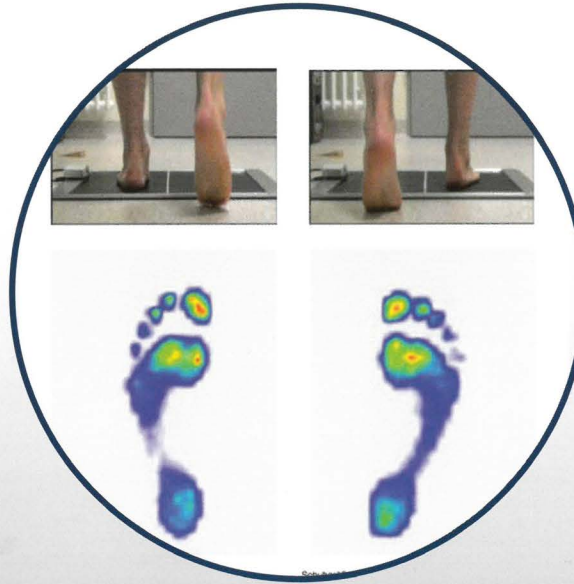

info@pedora.de · www.pedora.de

- Fußvermessung
- Individuelle Einlagen
- Gegen Haltungsschmerzen und Fußprobleme

Ein guter Grund für jede Bewegung!

Das Messverfahren

Kein Staub, kein Gips, keine Farbe, einfach barfuß über die saubere Druckmessplatte gehen und anschließend Strümpfe und Schuhe wieder anziehen. So einfach und komfortabel kann modernste Messtechnik für Patienten sein. Umgehend können Sie den Ausdruck mit Ihrem Messergebnis mitnehmen. Zusammen mit dem Rezept vom Arzt steht der Pedora Einlage nichts mehr im Weg.

Messstation

Die Analyse

Die Videoaufnahme während der Druckmessung eignet sich hervorragend zur funktionellen Gangdiagnostik. So ist eine Feststellung von Fehlhaltungen, Fehlbelastungen und Achsabweichungen möglich. Die gleichzeitig auf der Messplatte ermittelten Druckwerte dienen der Beurteilung der Fußfunktionen während des Abrollvorganges. So kann der Aufbau der Einlage individuell angepasst werden.